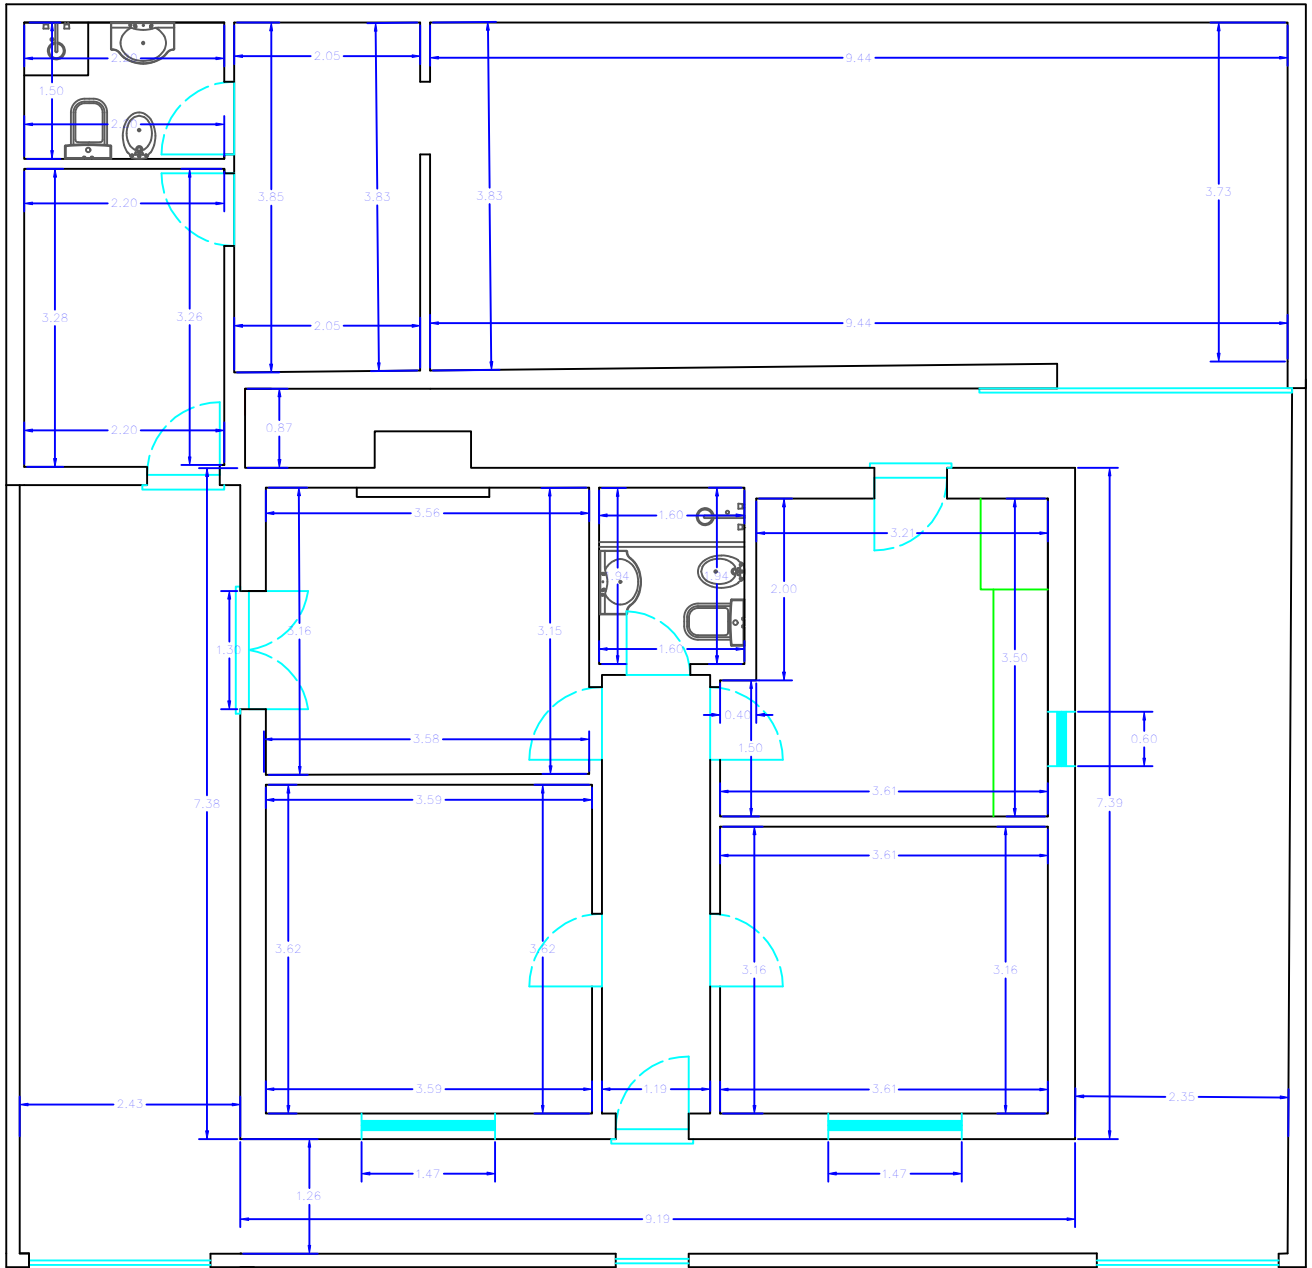

 A=199,56m<sup>2</sup>

REQUERENTE	PROJETO		
LOCALIZAÇÃO Rua Professor Carlos Manafaia Nº2 , Sines			
DESIGNAÇÃO Planta de Localização			
DESENHOU: Luís Costa	DATA Julho 2021	ESCALA: 1:500	DES: 001

REQUERENTE	PROJETO		
LOCALIZAÇÃO Rua Professor Carlos Manafaia N°2 , Sines			
DESIGNAÇÃO Planta			
DESENHO: Luís Costa	DATA Julho 2021	ESCALA: 1:100	DES: 002

REQUERENTE

LOCALIZAÇÃO  
Rua Professor Carlos Manafaia N°2 , Sines

DESIGNAÇÃO  
Dimensões

DESENHOU:  
Luís Costa

PROJETO

DATA  
Julho 2021

ESCALA:  
Gráfica

DES:  
003