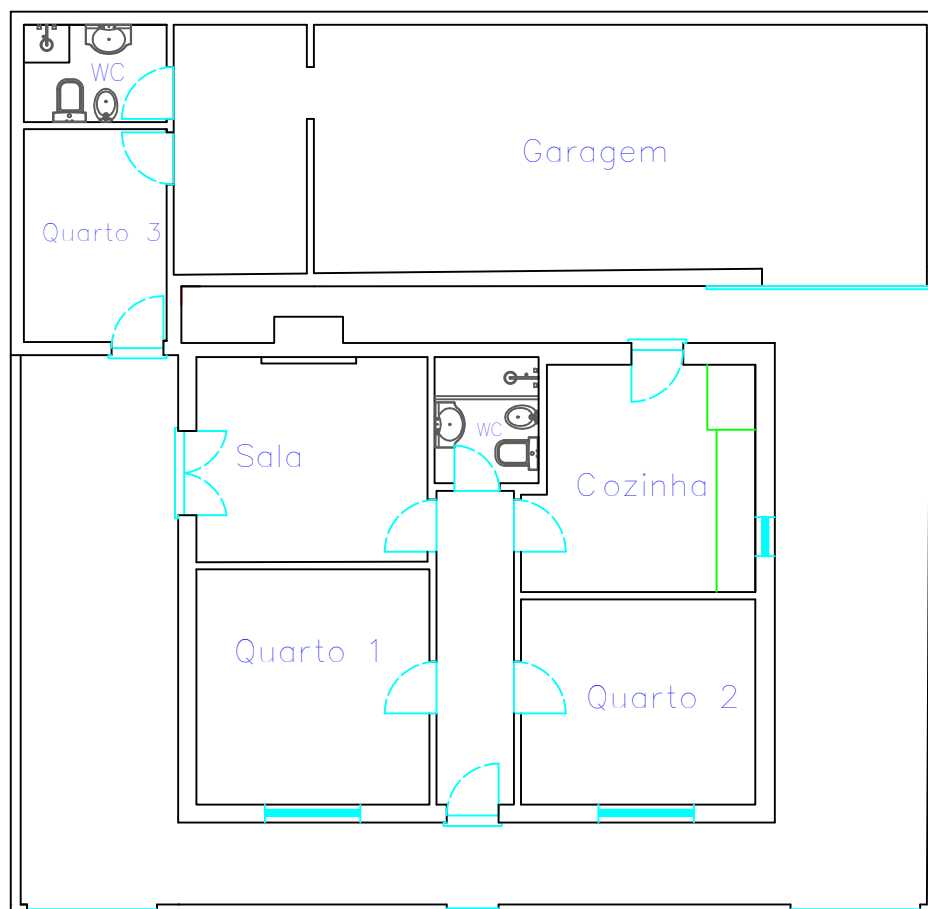

 A=199,56m<sup>2</sup>

REQUERENTE	PROJETO		
LOCALIZAÇÃO Rua Professor Carlos Manafaia Nº2 , Sines			
DESIGNAÇÃO Planta de Localização			
DESENHOU: Luís Costa	DATA Julho 2021	ESCALA: 1:500	DES: 001

REQUERENTE	PROJETO		
LOCALIZAÇÃO Rua Professor Carlos Manafaia N°2 , Sines			
DESIGNAÇÃO Planta			
DESENHO: Luís Costa	DATA Julho 2021	ESCALA: 1:100	DES: 002

REQUERENTE

LOCALIZAÇÃO  
Rua Professor Carlos Manafaia N°2 , Sines

DESIGNAÇÃO  
Dimensões

DESENHOU:  
Luís Costa

PROJETO

DATA  
Julho 2021

ESCALA:  
Gráfica

DES:  
003